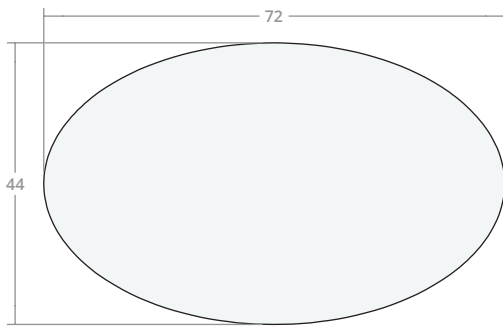

### Oval 40L 27W 1.5H

Dimensions: 40"L x 27"W x 1.5"H  
Substrate: MDF

### Oval 60L 41W 1.5H

Dimensions: 60"L x 41"W x 1.5"H  
Substrate: MDF

### Rectangular 72L 44W 2H

Dimensions: 72"L x 44"W x 2"H  
Substrate: MDF

### Rectangular 84L 48W 2H

Dimensions: 84"L x 48"W x 2"H  
Substrate: MDF