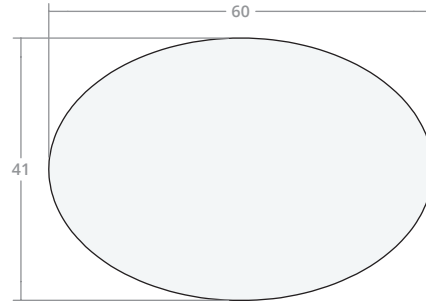

### Oval 40L 27W 1.5H

Dimensions: 40"L x 27"W x 1.5"H  
Substrate: MDF

### Oval 60L 41W 1.5H

Dimensions: 60"L x 41"W x 1.5"H  
Substrate: MDF

### Rectangular 72L 44W 2H

Dimensions: 72"L x 44"W x 2"H  
Substrate: MDF

### Rectangular 84L 48W 2H

Dimensions: 84"L x 48"W x 2"H  
Substrate: MDF