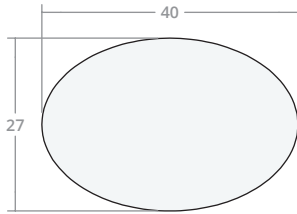

### Oval 40L 27W 1.5H

Dimensions: 40"L x 27"W x 1.5"H  
Substrate: MDF

### Oval 60L 41W 1.5H

Dimensions: 60"L x 41"W x 1.5"H  
Substrate: MDF

### Rectangular 72L 44W 2H

Dimensions: 72"L x 44"W x 2"H  
Substrate: MDF

### Rectangular 84L 48W 2H

Dimensions: 84"L x 48"W x 2"H  
Substrate: MDF